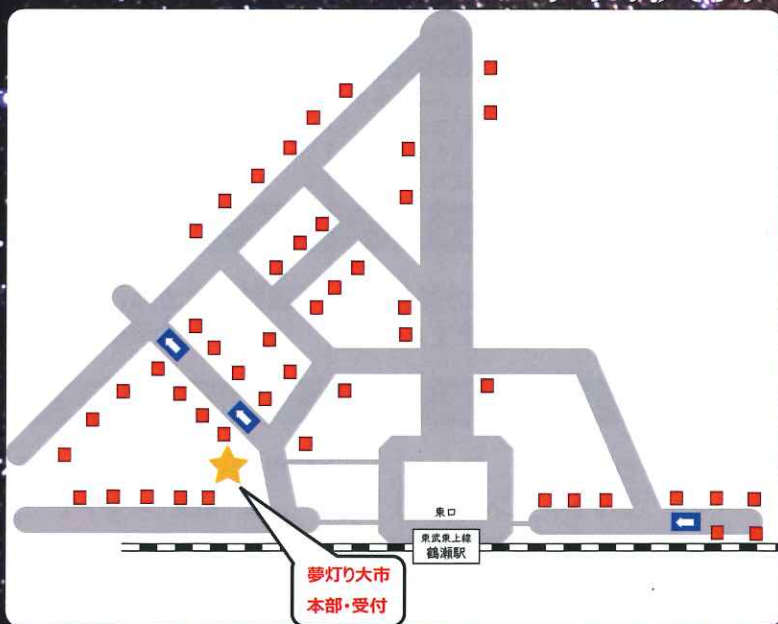

# 夢灯り大市

10月5日(土)

15:00~20:00 小雨決行

鶴瀬駅東口駅前一带

主催 / 鶴瀬夢灯り商店会 後援 / 富士見市

<http://tsuru.boy.jp>